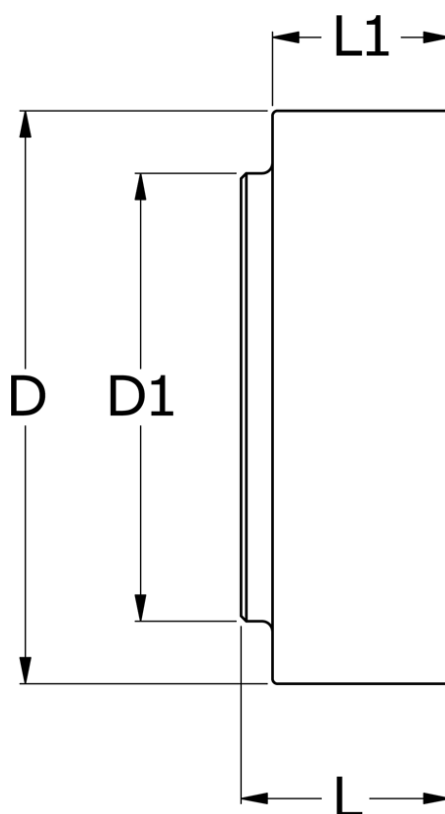

Varenummer: 330640001
Beskrivelse: Koblingsdel N-Eupex str. 400
Part 1 (inkl. gummi) uboret

Mål

D	= 400
D1	= 200
L	= 160
L1	= 78
Max boring	= 120
Moment (Nm)	= 10300